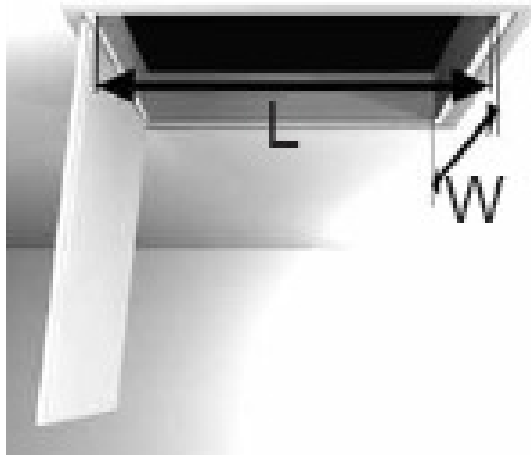

Esmelux Estantería Rápida Escatel para trampillas

Escaleras telescópicas Escatel especial para trampillas.

- La solución óptima para el acceso a trampillas y al mejor precio.

- Adaptables a distintos huecos de trampillas, desde 520 x 600 mm hasta 520 x 1.100 mm.

- Tan sencillo como 1, 2, 3:

1. Abra la trampilla. Cuando la escalera no está en uso, su diseño compacto ahorra el máximo espacio. Los modelos, ajustables, se adaptan perfectamente al hueco y no le roban espacio alguno.

2. Baje la escalera. Cuando la trampilla esté abierta, tire del soporte de la escalera y despliéguela en toda su longitud.

3. La escalera está lista para subir. Tubos de superficie suave, agradables al tacto. Diseño estable con anchos escalones antideslizantes, para máxima seguridad y confort.

Escatel para trampillas

Así recibe usted la
escalera

HUECOS DE TRAMPILLA

Para cada altura libre **H** del suelo al techo, el hueco mínimo de la trampilla necesaria ha de ser **W x L**.

Consulte su necesidad concreta en la siguiente tabla.