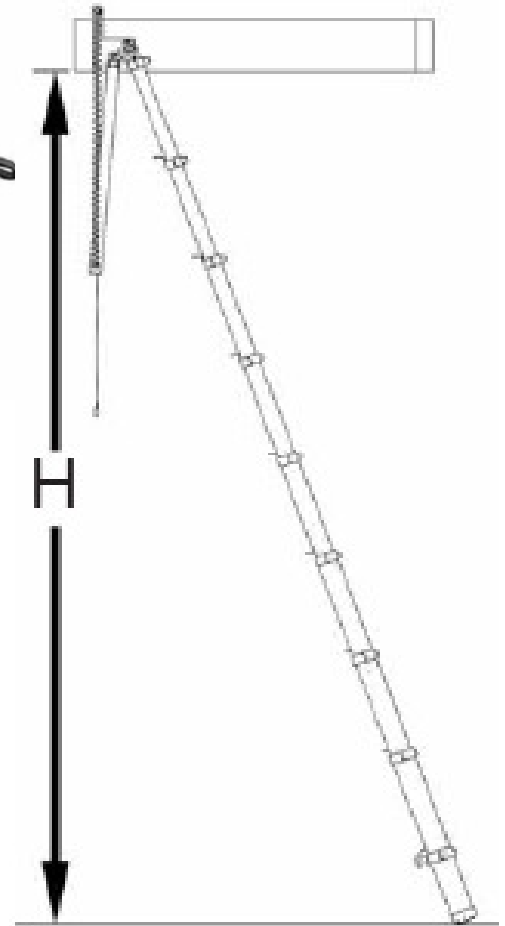

Esmelux Estantería Rápida Escatel para trampillas

Escaleras telescópicas Escatel especial para trampillas.

- La solución óptima para el acceso a trampillas y al mejor precio.

- Adaptables a distintos huecos de trampillas, desde 520 x 600 mm hasta 520 x 1.100 mm.

2. Baje la escalera. Cuando la trampilla esté abierta, tire del soporte de la escalera y despliéguela en toda su longitud.

3. La escalera está lista para subir. Tubos de superficie suave, agradables al tacto. Diseño estable con anchos escalones antideslizantes, para máxima seguridad y confort.

Escatel para trampillas

Así recibe usted la
escalera

HUECOS DE TRAMPILLA

Para cada altura libre **H** del suelo al techo, el hueco mínimo de la trampilla necesaria ha de ser **W x L**.

Consulte su necesidad concreta en la siguiente tabla.

Referencia	H (mm)	Trampilla, W x L(mm)
804041	2.650 - 2.750	520 x 920
804041	2.700 - 2.800	520 x 950
804041	2.750 - 2.850	520 x 1.000
804041	2.800 - 2.900	520 x 1.050
804041	2.850 - 2.930	520 x 1.100
804042	2.350 - 2.450	520 x 600