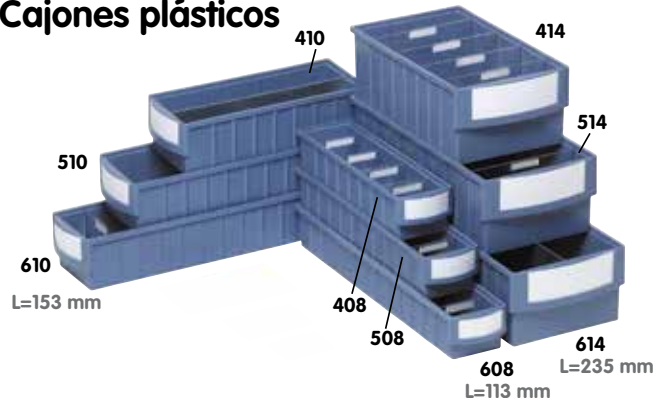

Cajones plásticos