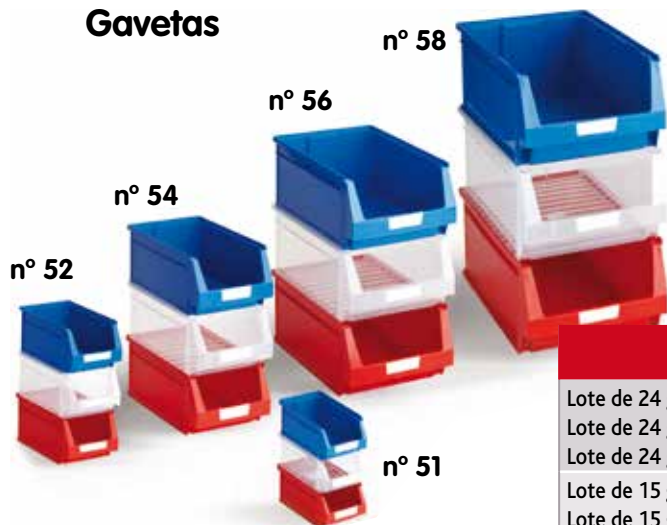

REF.:1.107.763

1.050 x 500 x 1.972 mm
(Long. x Fondo x Alt.)

Estantería con 27 gavetas del nº 56

PRECIO EXCEPCIONAL

286,32€

REF.:1.107.705

900 x 400 x 1.972 mm
(Long. x Fondo x Alt.)

Gavetas

- Fabricadas en polipropileno.
- Resisten impactos.
- Ideales para uso en bricolaje industrial.
- Con fondo y paredes nervadas para mayor rigidez y duración.
- Resisten el aceite y la mayoría de grasas y ácidos.
- Medidas europeas inalterables a temperatura entre -10° y +40°.
- Etiquetas no incluidas.

Para gama completa
visite nuestra web:
www.esmelux.com/gavetas

Artículo	Medidas (en mm) Long. x Fondo x Alt.	Capacidad Litros	Ref.	Precio €
Lote de 24 gavetas nº 51 Azul	100 x 170 x 80	0,8	50.016A	17,28
Lote de 24 gavetas nº 51 Rojo			50.016R	17,28
Lote de 24 gavetas nº 51 Transparente			50.051TL	19,20
Lote de 15 gavetas nº 52 Azul	160 x 236 x 130	3,2	50.017A	25,65
Lote de 15 gavetas nº 52 Rojo			50.017R	25,65
Lote de 15 gavetas nº 52 Transparente			50.052TL	28,20
Lote de 12 gavetas nº 54 Azul	216 x 336 x 155	7,7	50.018	40,44
Lote de 12 gavetas nº 54 Rojo			50.053RL	40,44
Lote de 12 gavetas nº 54 Transparente			50.053TL	44,52
Lote de 8 gavetas nº 56 Azul	270 x 420 x 175	12,1	50.0181	44,56
Lote de 8 gavetas nº 56 Rojo			50.056RL	44,56
Lote de 8 gavetas nº 56 Transparente			50.056TL	49,12
Lote de 12 gavetas nº 58 Azul	303 x 500 x 200	22,2	50.019	102,96
Lote de 12 gavetas nº 58 Rojo			50.058RL	102,96
Lote de 12 gavetas nº 58 Transparente			50.058TL	113,28

Estantería con 60 gavetas del nº 52

PRECIO EXCEPCIONAL
200,99€
REF.:1.107.765

900 x 320 x 1.972 mm
(Long. x Fondo x Alt.)

Carro móvil con gavetas plásticas

- Base de acero pintado, ligero y de estructura fuerte.
- Color rojo RAL-3000.
- Excelente estabilidad y rigidez con el carro lleno.
- Cuatro ruedas orientables de \varnothing 100 mm, dos de ellas con freno.
- Se suministra premontado en un bulto, con las gavetas en bultos aparte.