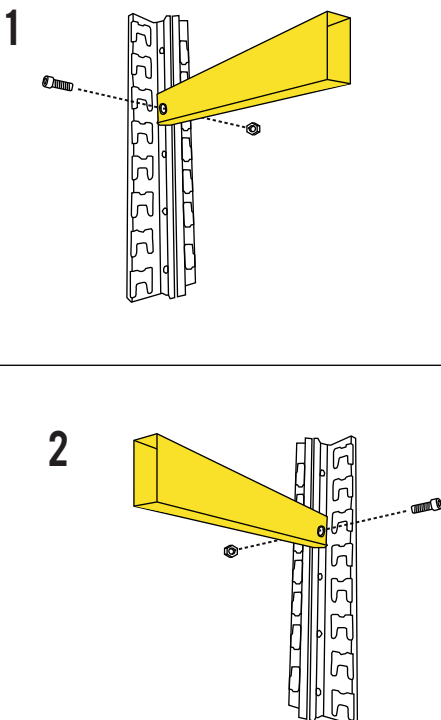

CONJUNTO PERFIL LATERAL PARA EXPOSITOR

REF.3333318 -PARA 500MM
REF.3333319 -PARA 600MM

PIEZAS INCLUIDAS PARA EL MONTAJE

REF.3333322 -PARA BASTIDOR DE 500MM
REF.3333323 -PARA PASTIDOR DE 600MM

x2

LOS MONTAJES DEBEN HACERSE CON GUANTES DE SEGURIDAD