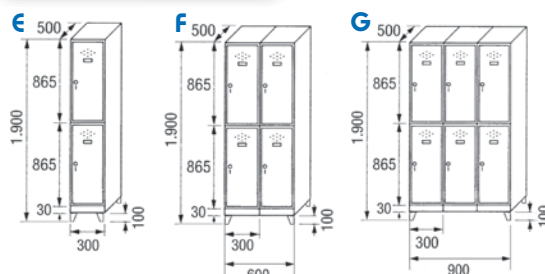

### Serie 4

Artículo	Medidas (en mm) Long. x Fondo x Alt.	Referencia
<b>M</b> Taquilla MG 4 x 1	300 x 500 x 1.900	54.638
<b>N</b> Taquilla MG 4 x 2	600 x 500 x 1.900	54.639
<b>O</b> Taquilla MG 4 x 3	900 x 500 x 1.900	54.640
<b>P</b> Taquilla MG 4 x 4	1.200 x 500 x 1.900	54.641

### Serie 1

Artículo	Medidas (en mm) Long. x Fondo x Alt.	Referencia
<b>A</b> Taquilla MG 1 x 1	300 x 500 x 1.900	54.626
<b>B</b> Taquilla MG 1 x 2	600 x 500 x 1.900	54.627
<b>C</b> Taquilla MG 1 x 3	900 x 500 x 1.900	54.628
<b>D</b> Taquilla MG 1 x 4	1.200 x 500 x 1.900	54.629

- Puertas de 300 mm en taquilla estándar.
- Anchos de 250 y 400 mm, también disponibles.
- Fabricación MONOBLOQUE, gran robustez, no precisa montaje.
- Puertas enmarcadas para mayor protección. Incluyen:
  - Refuerzo interior con anilla toallero (serie 1)
  - Etiquetero y rosetas de ventilación
  - Bandeja superior (serie 1)
  - Colgador para perchas (serie 1 y 2)
- Pintura epoxy, cuerpo gris RAL 7035 y puertas azul RAL 5010.
- Patas incluidas.
- Opcional separador interior para ancho de 400 mm (serie 1).
- Cerradura klik estándar, con 2 llaves. Opcional, otras cerraduras.

### Serie 2

Artículo	Medidas (en mm) Long. x Fondo x Alt.	Referencia
<b>E</b> Taquilla MG 2 x 1	300 x 500 x 1.900	54.630
<b>F</b> Taquilla MG 2 x 2	600 x 500 x 1.900	54.631
<b>G</b> Taquilla MG 2 x 3	900 x 500 x 1.900	54.632
<b>H</b> Taquilla MG 2 x 4	1.200 x 500 x 1.900	54.633