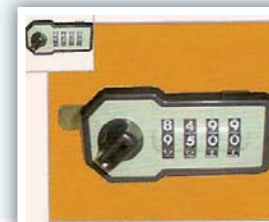

- Puertas de 300 mm en taquilla estándar.
- Anchos de 250 y 400 mm, también disponibles.
- Fabricación MONOBLOQUE, gran robustez, no precisa montaje.
- Puertas enmarcadas para mayor protección. Incluyen:
  - Refuerzo interior con anilla toallero (serie 1)
  - Etiquetero y rosetas de ventilación
  - Bandeja superior (serie 1)
  - Colgador para perchas (serie 1 y 2)
- Pintura epoxy, cuerpo gris RAL 7035 y puertas azul RAL 5010.
- Patas incluidas.
- Opcional separador interior para ancho de 400 mm (serie 1).
- Cerradura klik estándar, con 2 llaves. Opcional, otras cerraduras.

### Cerraduras opcionales

Pomo metálico

Cerradura de combinación manual de 4 dígitos y llave de emergencia