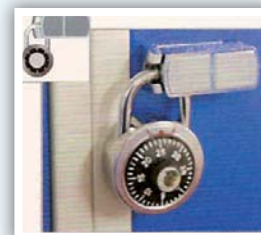

Cerraduras opcionales

Pomo metálico