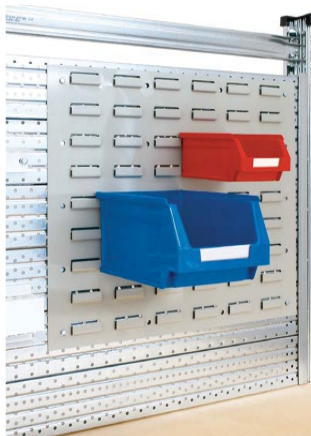

## Estantería Rápida Universal para Gavetas

**PRECIO EXCEPCIONAL**  
REF.: 110.801

Estantería con **30 gavetas del nº 56**  
900 x 400 x 2.000 mm  
(Long. x Fondo x Alt.)

**PRECIO EXCEPCIONAL**  
REF.: 110.781

Estantería con **60 gavetas del nº 52**  
900 x 320 x 2.000 mm  
(Long. x Fondo x Alt.)

**PRECIO EXCEPCIONAL**  
REF.: 11.079

Estantería con **40 gavetas del nº 54**  
900 x 400 x 2.000 mm  
(Long. x Fondo x Alt.)

### GAVETAS

Artículo	Medidas (en mm) Long. x Fondo x Altura	Capacidad Litros	Referencia
Lote de 24 gavetas nº 51 Azul	100 x 170 x 80	0,8	50.016A
Lote de 24 gavetas nº 51 Rojo			50.016R
Lote de 15 gavetas nº 52 Azul	160 x 236 x 130	3,2	50.017A
Lote de 15 gavetas nº 52 Rojo			50.017R
Lote de 12 gavetas nº 54	216 x 336 x 155	7,7	50.018
Lote de 8 gavetas nº 56	270 x 420 x 175	12,1	50.0181
Lote de 12 gavetas nº 58	303 x 500 x 200	22,2	50.019

### Panel mural para gavetas

Fabricado en chapa de acero, acabado gris RAL 7038, puede ser fijado directamente sobre pared, banco de herramientas o cabeceras de estantería fondo 500 mm. Apto para gavetas nº 51 y 52.