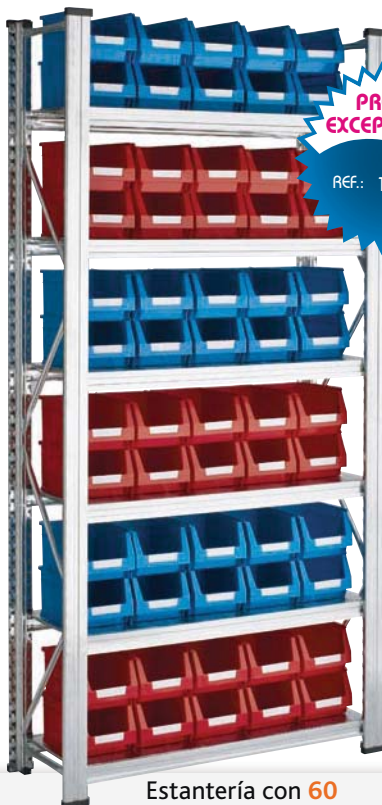

## Estantería Rápida Universal para Gavetas

**PRECIO EXCEPCIONAL**  
REF.: 110.801

Estantería con **30 gavetas del nº 56**  
900 x 400 x 2.000 mm  
(Long. x Fondo x Alt.)

**PRECIO EXCEPCIONAL**  
REF.: 110.781

Estantería con **60 gavetas del nº 52**  
900 x 320 x 2.000 mm  
(Long. x Fondo x Alt.)

**PRECIO EXCEPCIONAL**  
REF.: 11.079

Estantería con **40 gavetas del nº 54**  
900 x 400 x 2.000 mm  
(Long. x Fondo x Alt.)

### GAVETAS

Artículo	Medidas (en mm) Long. x Fondo x Altura	Capacidad Litros	Referencia
Lote de 24 gavetas nº 51 Azul	100 x 170 x 80	0,8	50.016A
Lote de 24 gavetas nº 51 Rojo			50.016R
Lote de 15 gavetas nº 52 Azul	160 x 236 x 130	3,2	50.017A
Lote de 15 gavetas nº 52 Rojo			50.017R
Lote de 12 gavetas nº 54	216 x 336 x 155	7,7	50.018
Lote de 8 gavetas nº 56	270 x 420 x 175	12,1	50.0181
Lote de 12 gavetas nº 58	303 x 500 x 200	22,2	50.019

### Panel mural para gavetas

Fabricado en chapa de acero, acabado gris RAL 7038, puede ser fijado directamente sobre pared, banco de herramientas o cabeceras de estantería fondo 500 mm. Apto para gavetas nº 51 y 52.