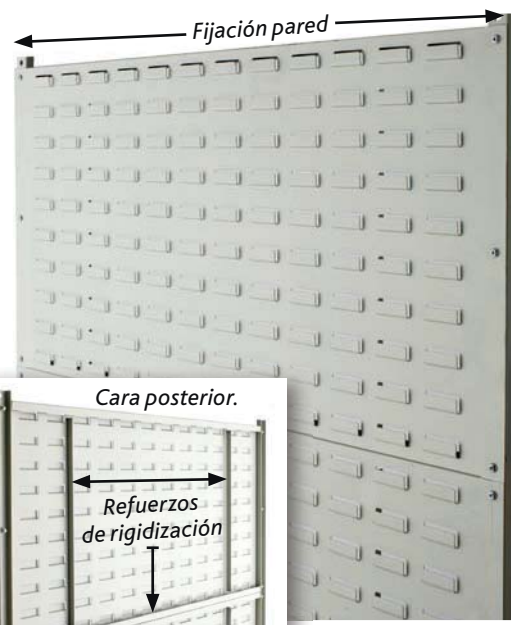

### GAVETAS

Artículo	Medidas (en mm) Long. x Fondo x Altura	Capacidad Litros	Referencia
Lote de 24 gavetas nº 51 Azul	100 x 170 x 80	0,8	50.016A
Lote de 24 gavetas nº 51 Rojo			50.016R
Lote de 15 gavetas nº 52 Azul	160 x 236 x 130	3,2	50.017A
Lote de 15 gavetas nº 52 Rojo			50.017R
Lote de 12 gavetas nº 54	216 x 336 x 155	7,7	50.018
Lote de 8 gavetas nº 56	270 x 420 x 175	12,1	50.0181
Lote de 12 gavetas nº 58	303 x 500 x 200	22,2	50.019

### Panel mural para gavetas

Fabricado en chapa de acero, acabado gris RAL 7038, puede ser fijado directamente sobre pared, banco de herramientas o cabeceras de estantería fondo 500 mm. Apto para gavetas nº 51 y 52.

Medidas (en mm) Longitud x Altura	Referencia
500 x 450	53.033
500 x 900	53.034
1.000 x 1.000	53.035
1.000 x 1.500	53.036

Ref.: 53.033

Ref.: 53.034

Ref.: 53.036

Ref.: 53.035