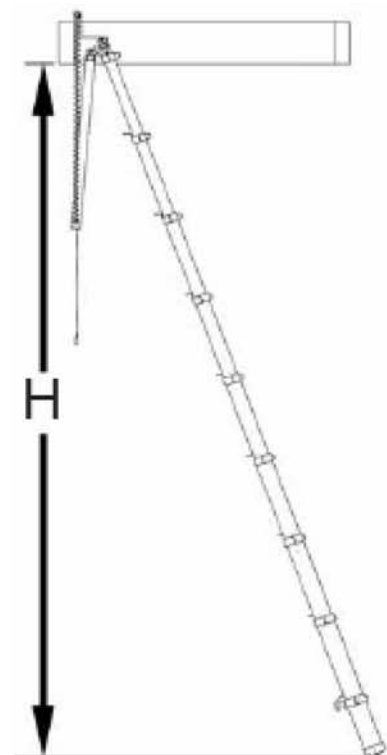

Escatel para trampillas.

**Ref. 804041** - válida para distancias de suelo-techo desde 2.650 a 2.930 mm.  
Huecos de trampilla: 520 x 920 mm a 520 x 1.100 mm.

**Ref. 804042** - válida para distancias de suelo al altillo desde 2.350 a 2.450 mm.  
Hueco de trampilla: 520 x 600 mm.

2

**2)** Baje la escalera. Cuando la trampilla esté abierta, tire del soporte de la escalera y despléguela en toda su longitud.

3

**3)** La escalera está lista para subir. Tubos de superficie suave, agradables al tacto. Diseño estable con anchos escalones antideslizantes, para máxima seguridad y confort.

## HUECOS PARA LA TRAMPILLA

Para cada altura libre H del suelo al techo, el hueco mínimo de la trampilla necesaria ha de ser W x L. Consulte su necesidad concreta en la siguiente tabla.

Referencia	H (mm)	Trampilla, W x L (mm)
804041	2.650 - 2.750	520 x 920
804041	2.700 - 2.800	520 x 950
804041	2.750 - 2.850	520 x 1.000
804041	2.800 - 2.900	520 x 1.050
804041	2.850 - 2.930	520 x 1.100
804042	2.350 - 2.450	520 x 600

Artículo	Distancia suelo-techo (desde/hasta mm)	Apertura mínima de trampilla (mm)	Apertura máxima de trampilla (mm)	Fondo de peldaño (mm)	Ref.
Escatel para trampilla 2.7	2.650 / 2.930	520 x 920	520 x 1.100	90	804041
Escatel para trampilla 2.4	2.350 / 2.450	520 x 600	520 x 1.070	90	804042
Conjunto Caja, Tapa y Pértiga		para escatel trampilla 2.4	600 x 1.000		80412
Conjunto Caja, Tapa y Pértiga		para escatel trampilla 2.7	600 x 1.200		80411