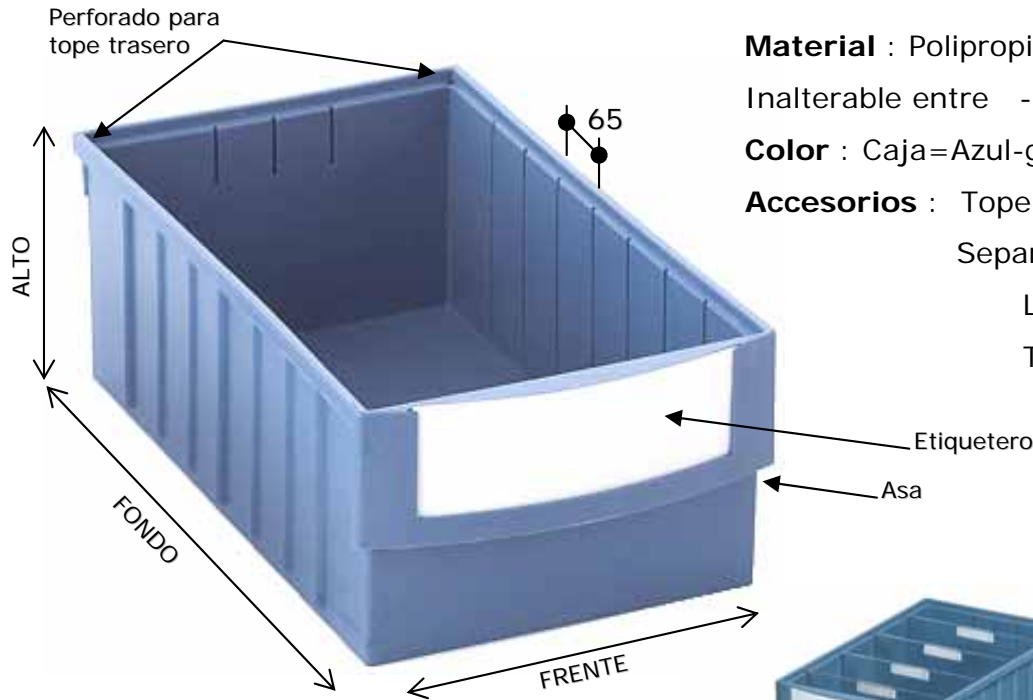

2.- Cajón de polipropileno, tipo RGB

Material : Polipropileno de alta calidad
Inalterable entre -20°C y + 110°C

Color : Caja=Azul-grisáceo

Accesorios : Tope trasero

Separadores:

Longitudinales (metálicos)

Transversales (transparente)

Parte inferior plana

Detalle del tope

	Nº	Dim. Exterior mm			Dim.interior mm			Kg	Lts.	Nº max separ		Ref.	
		Frente	Fondo	Alto	Frente	Fondo	Alto			Transv	Longit.		
Cajón	408	113	400	85	92	362	75	0.38	2.4	7	0	50160	
	508		500			462		0.48	3.2	10	0	50163	
	608		600			562		0.57	3.9	12	0	50166	
	410	153	400	105	132	362	95	0.58	4.5	7	1	50161	
	510		500			462		0.67	5.8	10	1	50164	
	610		600			562		0.82	7.0	12	1	50167	
	414	235	400	145	215	362	135	0.86	10.5	7	3	50162	
	514		500			462		1.00	13.4	10	3	50165	
	614		600			562		1.16	16.3	12	3	50168	
Sep.Transver.	110		75									50169	
	150		95									50170	
	232		135									50171	
Separador Longitudinal			365	95								50172	
			465										50174
			565										50176
			365	135									50173
			465										50175
			565									50177	
Tope trasero	110											50178	
	150											50179	
	232											50180	