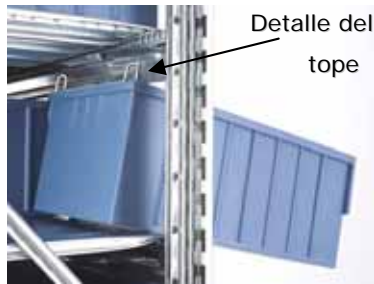

2.- Cajón de polipropileno, tipo RGB

Material : Polipropileno de alta calidad
Inalterable entre -20°C y + 110°C

Color : Caja=Azul-grisáceo

Accesorios : Tope trasero

Separadores:

Longitudinales (metálicos)

Transversales (transparente)

Parte inferior plana

Detalle del tope

	Nº	Dim. Exterior mm			Dim.interior mm			Kg	Lts.	Nº max separ		Ref.	
		Frente	Fondo	Alto	Frente	Fondo	Alto			Transv	Longit.		
Cajón	408	113	400	85	92	362	75	0.38	2.4	7	0	50160	
	508		500			462		0.48	3.2	10	0	50163	
	608		600			562		0.57	3.9	12	0	50166	
	410	153	400	105	132	362	95	0.58	4.5	7	1	50161	
	510		500			462		0.67	5.8	10	1	50164	
	610		600			562		0.82	7.0	12	1	50167	
	414	235	400	145	215	362	135	0.86	10.5	7	3	50162	
	514		500			462		1.00	13.4	10	3	50165	
	614		600			562		1.16	16.3	12	3	50168	
Sep.Transver.	110		75									50169	
	150		95									50170	
	232		135									50171	
Separador Longitudinal			365	95								50172	
			465										50174
			565										50176
			365	135									50173
			465										50175
			565									50177	
Tope trasero	110											50178	
	150											50179	
	232											50180	