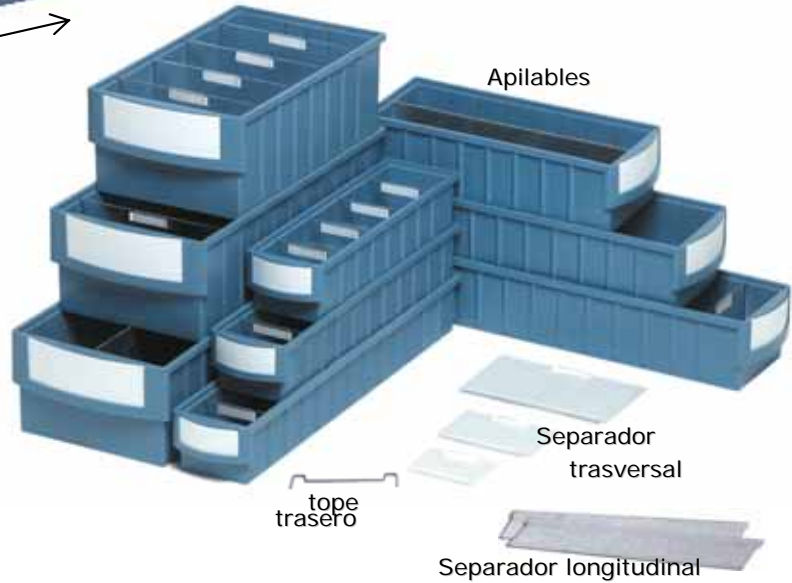

2.- Cajón de polipropileno, tipo RGB

Material : Polipropileno de alta calidad
Inalterable entre -20°C y + 110°C

Color : Caja=Azul-grisáceo

Accesorios : Tope trasero

Separadores:

Longitudinales (metálicos)

Transversales (transparente)

Parte inferior plana

Detalle del tope

	Nº	Dim. Exterior mm			Dim.interior mm			Kg	Lts.	Nº max separ		Ref.	
		Frente	Fondo	Alto	Frente	Fondo	Alto			Transv	Longit.		
Cajón	408	113	400	85	92	362	75	0.38	2.4	7	0	50160	
	508		500			462		0.48	3.2	10	0	50163	
	608		600			562		0.57	3.9	12	0	50166	
	410	153	400	105	132	362	95	0.58	4.5	7	1	50161	
	510		500			462		0.67	5.8	10	1	50164	
	610		600			562		0.82	7.0	12	1	50167	
	414	235	400	145	215	362	135	0.86	10.5	7	3	50162	
	514		500			462		1.00	13.4	10	3	50165	
	614		600			562		1.16	16.3	12	3	50168	
Sep.Transver.	110		75									50169	
	150		95									50170	
	232		135									50171	
Separador Longitudinal			365	95								50172	
			465										50174
			565										50176
			365	135									50173
			465										50175
			565									50177	
Tope trasero	110											50178	
	150											50179	
	232											50180	