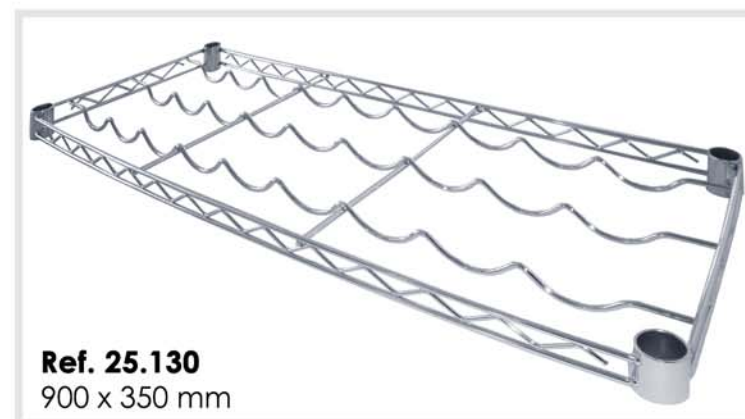

Ref. 25.757
600 x 350 x 2.000 mm

Esta estantería incluye 10 estantes botelleros + 1 estante liso superior.

Le presentamos este práctica y estética estantería botellero fabricada en acero cromado de alto brillo y resistencia. Mantiene en orden sus botellas, localizables en un solo vistazo y optimizando espacio. Y además son de muy **fácil montaje sin herramientas** ya que no llevan tornillos ni tuercas.

Si lo desea puede complementar con estantes adicionales cromados para botellas , ruedas o asas para convertirlo en carrito. Colóquelas en despensas, bodegas, cavas, alacenas, cocinas... Adecuadas para uso doméstico o colectividades Horeca.

CARACTERÍSTICAS GENERALES

- Fabricación en acero cromado
- Capacidad de botellas por estante: 6 botellas (longitud 600 mm), 9 botellas (longitud 900 mm)
- **Carga máxima por estante: 75 kg**
- Espesor de los tubos de acero cromado: 1,85 mm
- Estantes regulables en altura cada 25 mm

DIMENSIONES

- Longitudes: 600, 900 mm
- Fondo: 350 mm
- Alturas estándares: 890, 1.600, 2.000 mm (se puede cortar a medida)

Longitud x Fondo (mm)	Botellas posibles (nº)	Ref.
900 x 350	9	25130
600 x 350	6	25129