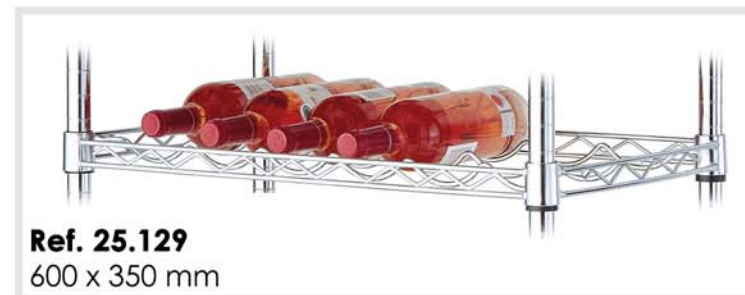

Ref. 25.130
900 x 350 mm

Ref. 25.129
600 x 350 mm