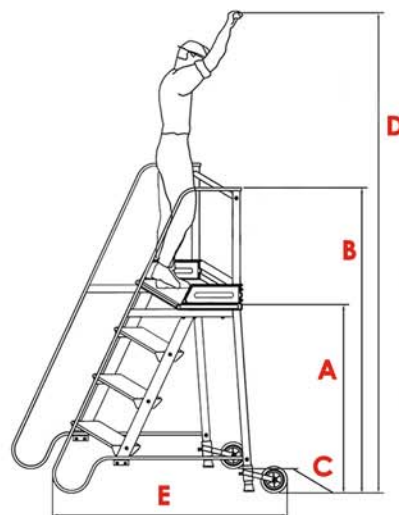

Ref. 80352

La Escalera con ruedas SG ofrece seguridad también en alturas reducidas. Es la escalera ideal cuando se trata de garantizar la seguridad también de quienes puedan tener más dificultad al acceder a estantes elevados. Minimice los riesgos de caídas de su personal con la escalera con ruedas SG. Facilita el acceso en altura a variedad de estanterías.

Este producto está certificado y homologado.
Cumple los requisitos de la **Norma Europea EN 14183**.

CARACTERÍSTICAS

- Estructura de acero inoxidable AISI 441
- Peldaños antideslizantes en aluminio:
150 mm de profundidad
- Plataforma superior de **430 x 330 mm**
- 2 ruedas de Ø 140 mm
- Disponible con 3 ó 4 peldaños
(la plataforma superior se considera peldaño)
- Capacidad máxima: **150 kg**

Ref. 80351

Ruedas delanteras
orientables de Ø 100 mm
Ref. 8035504
(Opcional)

Peldaño ancho
de 150 mm con sistema
de fijación anti-torsión al
larguero

Peldaños (Nº)	(A) Altura suelo/últ. peldaño (mm)	(B) Altura total (mm)	(E x C) Dimensión en planta (mm)	(D) Altura de trabajo (mm)	Peso propio (Kg)	Ref.
3	750	1.360	1.100 x 510	2.600	17,2	80351
4	1.000	1.600	1.230 x 550	2.850	20,2	80352